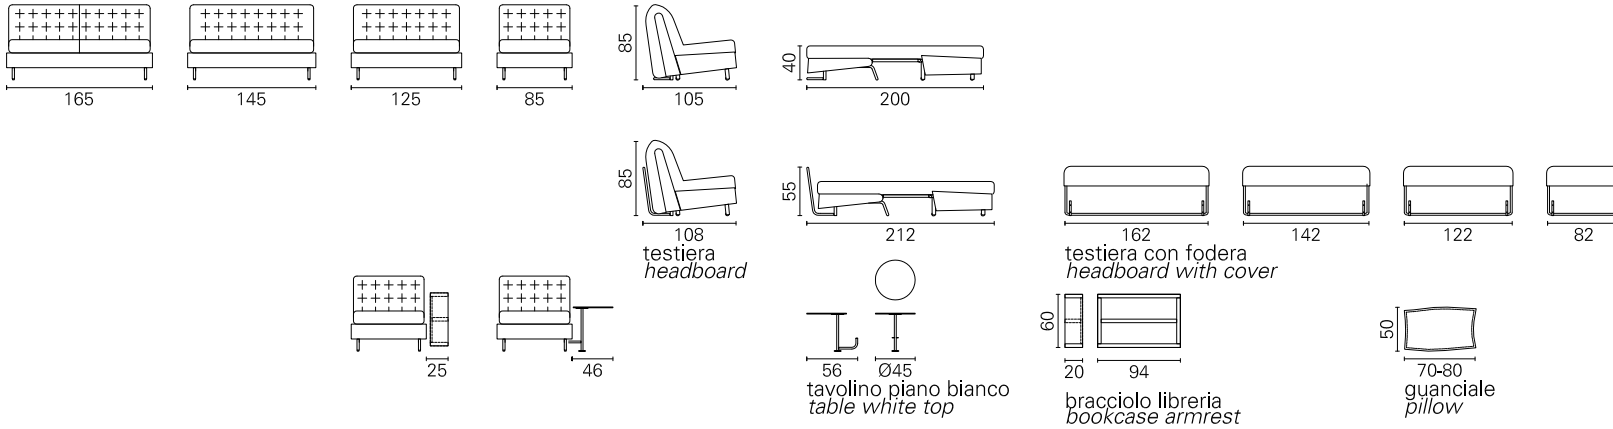

BK ITALIA

Convertibles

**Trasformabile
BK 129 B**

Allestimento standard:

- meccanismo BK128 - rete a doghe
- materasso a molle Bonnel
- copriletto imbottito con cuciture a croce
- sfoderabilità completa della struttura, rivestimento in tessuto coordinabile
- versione BK 129 B senza ruote
- piedino anteriore in metallo antracite

Opzioni: (vedere schede tecniche)

- materassi: poliuretano ad elevato confort, poliuretano con lastra in memory
- testiera con imbottitura rivestita
- bracciolo rettangolare, tavolino con piano bianco, bracciolo libreria in legno
- guanciale cm. 50x80 con rivestimento in tessuto imbottito e con tasca porta pigiama
- copri materasso trapuntato bianco con elastico, lavabile
- cuscini d'arredamento cm. 40x40 - 50x50 in tessuto coordinabile

Options: (see technical details)

- mattress: poliurethane foam mattress - high confort, memory foam mattress
- headboard with padding, upholstered
- rectangular arm, table with white top, wooden bookcase armrest
- pillow cm. 50x80 with padded fabric cover and pajamas pocket
- bedspread white padded fabric, washable with elastic
- cushions cm. 40x40 - 50x50 in coordinabile fabric

BK 129 B

Materasso
Mattress

Oasi

Misura
Size

cm 160 x 200
cm 140 x 200
cm 120 x 200
cm 80 x 200

Misura divano
Sofa size

198
178
158
118